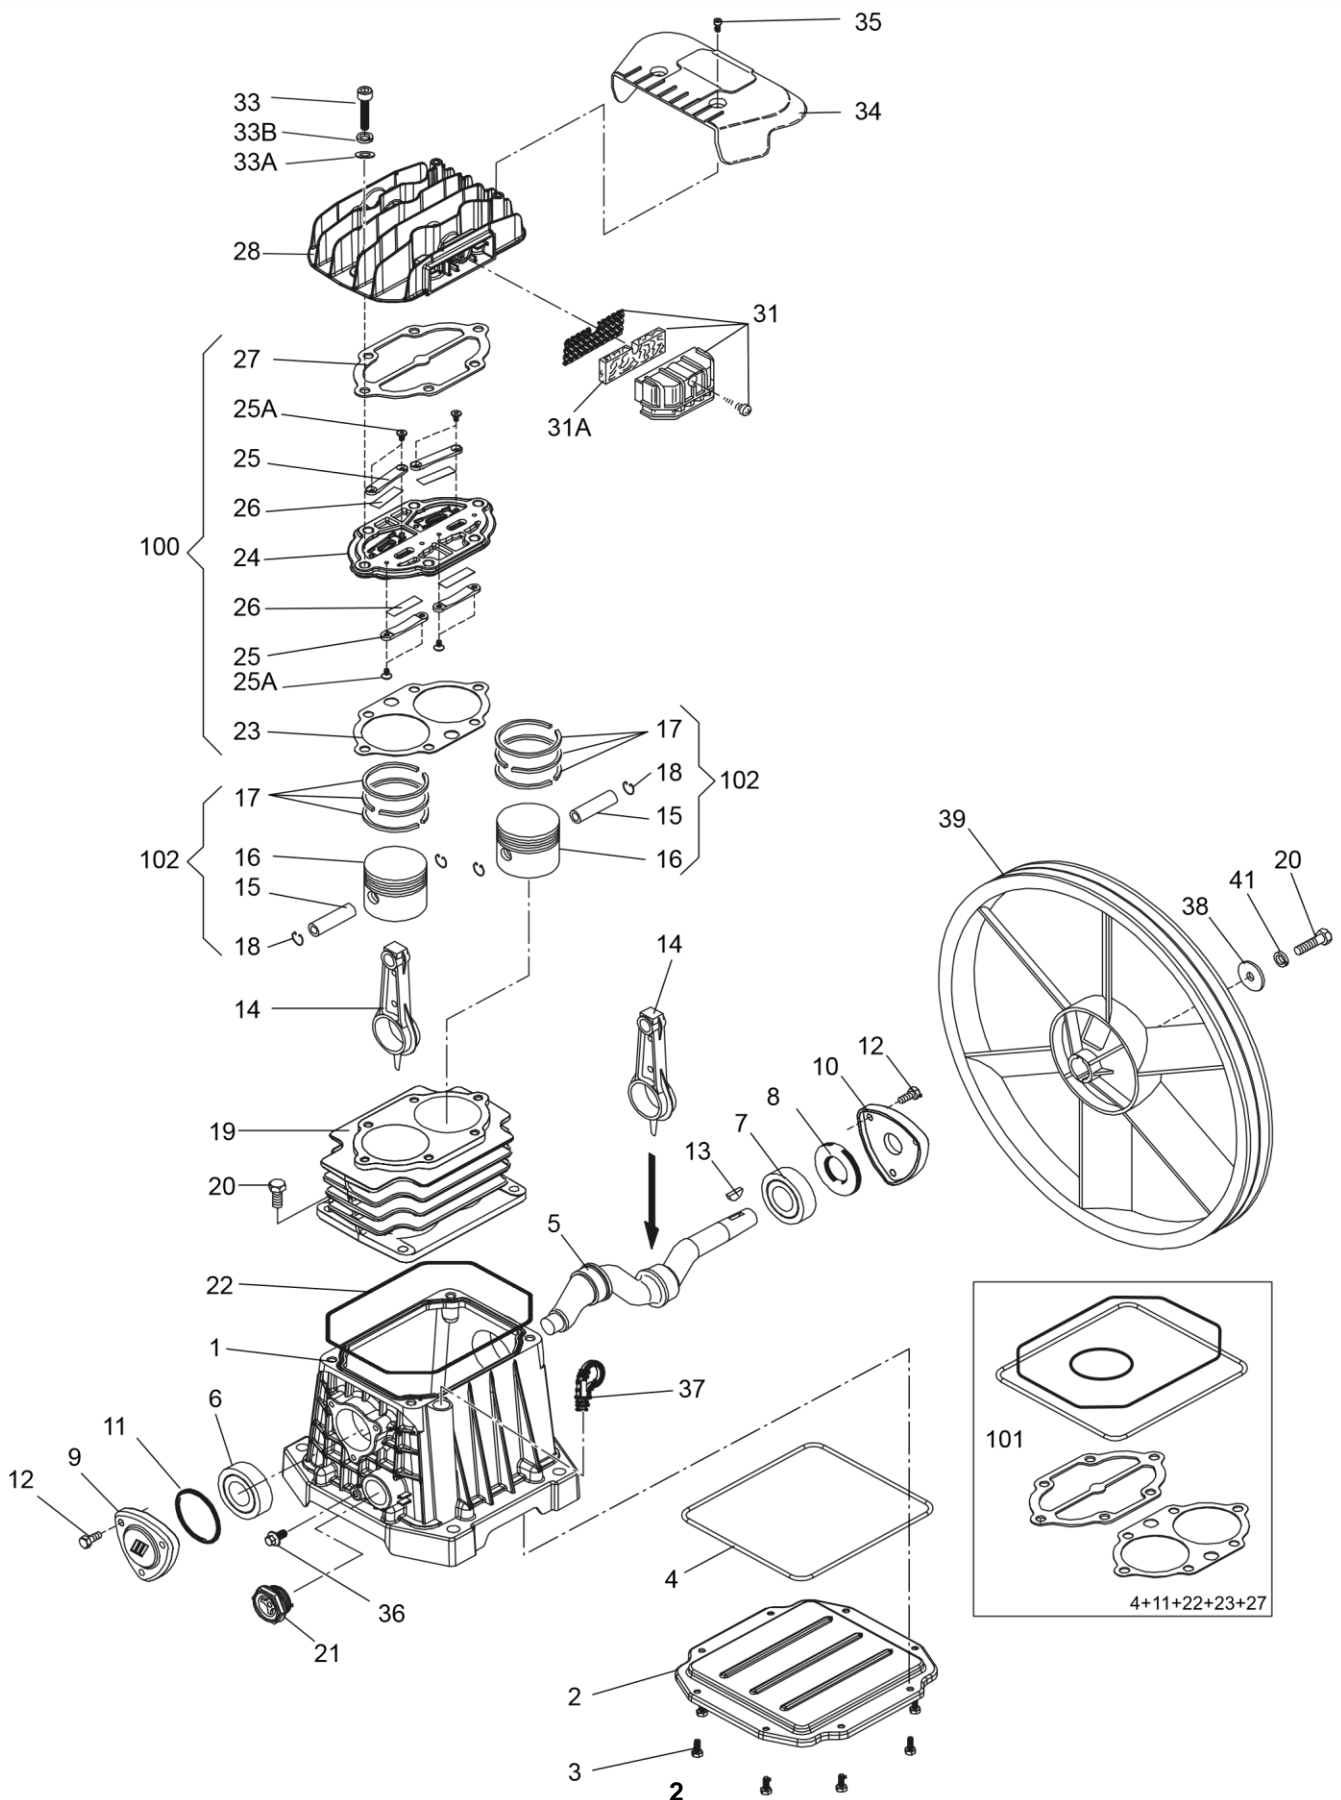

.....**AB268**

Code

.....**1129102238**

Valid from:

.....**01/11/2014**

N°	Code	Q.ty	Q.ty*	Description	N°	Code	Q.ty
1	1129701075	1		CARTER CRANKCASE	33	1127010008	6
2	1129701076	1		COPERCHIO CARTER CASING COVER	33A	1127030003	6
3	1129700531	8		VITE T.E. M5x15 ZINC. SCREW	33B	1129704077	6
4.	X	1		O-RING O RING	34	1129102568	1
5	1129102561	1		ALBERO A GOMITO CRANKSHAFT	35	1127010209	2
6	1127060018	1		CUSCINETTO BEARING	36	1127010146	1
7	1127060020	1		CUSCINETTO BEARING	37	1129700300	1
8	1129102562	1		PARAOILIO OIL SEAL	38	1127030027	1
9	1129102563	1		COPERCHIO COVER	39	1129102569	1
10	1129102564	1		COPERCHIO COVER	41	1129704077	1
11.	X	1		O-RING O RING	100	1129703272	1
12	1127010142	6		VITE T.E. M6x16 ZINC. SCREW	101	1129703271	1
13	1129102593	1		CHIAVETTA FEATHER	102	1124290103	2
14	1129102594	2		BIELLA CONNECTING ROD			
15	1129102522	2		SPINOTTO GUDGEON PIN			
16	1129102525	2		PISTONE PISTON			
17	1124080003	2		KIT SEGMENTI PISTON RING KIT			
18.	X	4		ANELLO RING			
19	1127570548	1		CILINDRO CYLINDER			
20	1127010222	5		VITE T.E. M8x25 ZINC. SCREW			
21	1129700408	1		SPIA LIVELLO OLIO OIL LIGHT			
22.	X	1		O-RING O RING			
23.	X	1		GUARNIZIONE GASKET			
24.	X	1		PIASTRA PORTAVALVOLE VALVE HOLDER PLATE			
25.	X	4		VALVOLA DI ARRESTO VALVE			
25A.	X	8		VITE T.C.C.E.M4x8 SCREW			

26.	X	4		VALVOLA LAMELLARE VALVE			
27.	X	1		GUARNIZIONE GASKET			
28	1127570014	1		TESTA HEAD			
31	1129700843	1		KIT FILTRO ASPIRAZIONE INTAKE FILTER KIT			
31A	1127210001	1		ELEMENTO FILTRANTE FILTER CARTRIDGE			